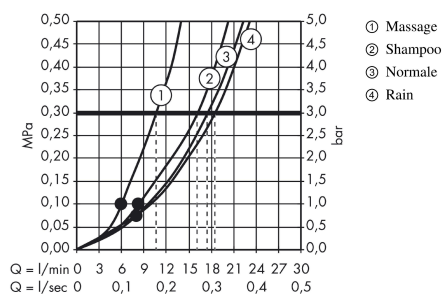

Croma 100

Doccetta Vario

Finitura: **Cromo** Cod.art. : **28535000**

Descrizione

Caratteristiche

- dimensione soffione: 100 mm
- tipo di getto: Rain, getto normale, getto Shampoo, getto Massage
- getto regolabile tramite levetta selettiva
- portata massima a 3 bar: 18 l/min
- raccordo filettato G $\frac{1}{2}$
- adatto per caldaie istantanee
- EPD_20230021_Hand_showers

Dettagli articolo

Prezzo escl. IVA

42,29 €

Tecnologia

Immagine prodotto

Disegno in scala

Diagramma di flusso

I valori di consumo sono stati misurati nella pratica con le armature appartenenti (Termostato/Miscelatore/Valvola sotto-intonaco).