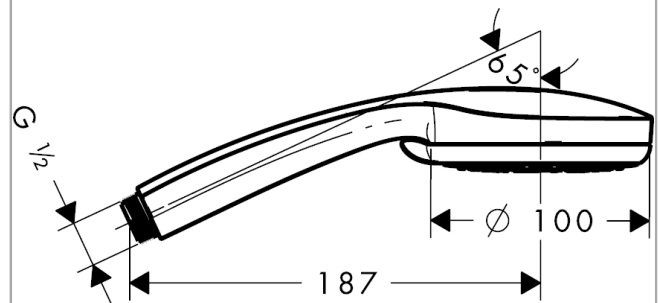

Croma 100

Doccetta Vario

Finitura: **Cromo** Cod.art. : **28535000**

Descrizione

Caratteristiche

- dimensione soffione: 100 mm
- tipo di getto: Rain, getto normale, getto Shampoo, getto Massage
- getto regolabile tramite levetta selettiva
- portata massima a 3 bar: 18 l/min
- raccordo filettato G $\frac{1}{2}$
- adatto per caldaie istantanee
- EPD_20230021_Hand_showers

Dettagli articolo

Prezzo escl. IVA

42,29 €

Tecnologia

Immagine prodotto

Disegno in scala

Diagramma di flusso

I valori di consumo sono stati misurati nella pratica con le armature appartenenti (Termostato/Miscelatore/Valvola sotto-intonaco).

Croma 100
Doccetta Vario
 Finitura: **Cromo** Cod.art. : **28535000**

Disegno esploso

Anno di produzione: >10/06

Croma 100
Doccetta Vario
 Finitura: **Cromo** Cod.art. : **28535000**

Lista delle parti di ricambio