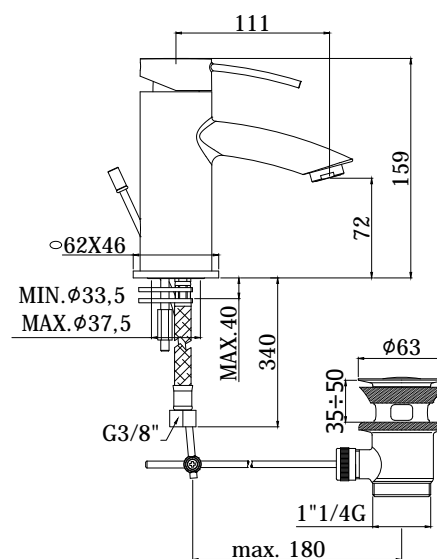

COLLEZIONE

berry

IMMAGINE PRODOTTO

DISEGNO TECNICO

DESCRIZIONE

Miscelatore lavabo completo di:

- aeratore M24x1
- set 2 flessibili inox 3/8" G

ART.

BR 071 . .

senza scarico

BR 071K . .

con scarico Clic-Clac 1"1/4G

BR 075 . .

con scarico automatico 1"1/4G

FINITURE

BR