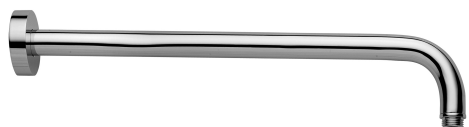

COLLEZIONE

stick

IMMAGINE PRODOTTO