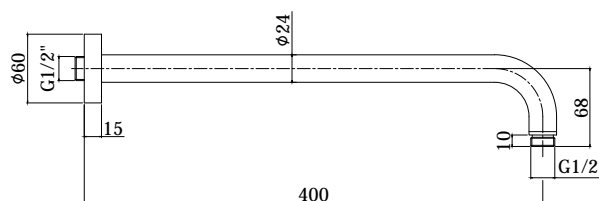

## DESCRIZIONE

Braccio doccia LUSO completo di:

- rosone tondo -  $\phi 60$ mm
- attacchi  $1/2''G$