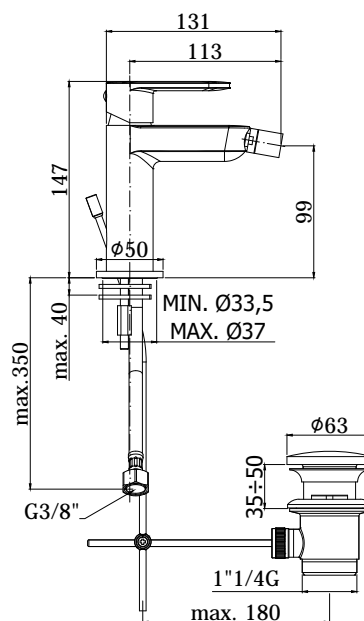

COLLEZIONE

candy

IMMAGINE PRODOTTO

DISEGNO TECNICO

DESCRIZIONE

Miscelatore bidet completo di:

- con snodo e aeratore M16x1
- set 2 flessibili inox 3/8" G

ART.

CA 131 . .

senza scarico

CA 131K . .

con scarico Clic-Clac 1"1/4G

CA 135 . .

con scarico automatico 1"1/4G

FINITURE

CA

CR - cromo

DOCUMENTAZIONE

DIAGRAMMA
PORTATA

ISTRUZIONI
INSTALLAZIONE

ESPLOSO
RICAMBI 1

ESPLOSO
RICAMBI 2

ESPLOSO
RICAMBI 3

PAGINA PRODOTTO