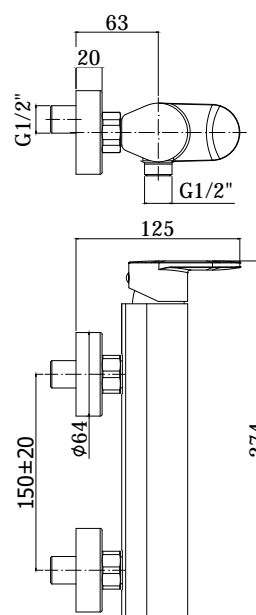

COLLEZIONE

candy

IMMAGINE PRODOTTO

DISEGNO TECNICO

DESCRIZIONE

Miscelatore doccia completo di:

- set 2 eccentrici 1/2"x3/4"G e rosoni

ART.

CA 168 . .

senza set doccia

- con attacco inferiore 1/2"G

CA 168D . .

con supporto a muro snodato in ABS

- con doccia e flessibile

CA 168R . .

rovesciato senza set doccia

- con attacco superiore 3/4"G

FINITURE

CA

CR - cromo

DOCUMENTAZIONE

DIAGRAMMA
PORTATA

ISTRUZIONI
INSTALLAZIONE

ESPLOSO
RICAMBI 1