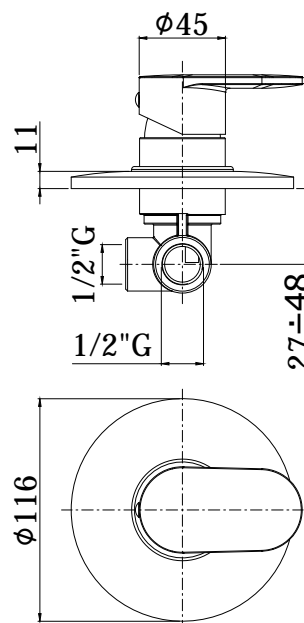

COLLEZIONE

candy

IMMAGINE PRODOTTO

DISEGNO TECNICO

DESCRIZIONE

Miscelatore incasso doccia (1 uscita) completo di:

- piastra in metallo Ø116mm
- attacchi 1/2" G

ART.

CA 010 . .
senza deviatore

ZPRO 013 . .
Prolunga per art. 010
• H43mm

FINITURE

CA
CR - cromo

ZPRO
CR - cromo

DOCUMENTAZIONE

DIAGRAMMA
PORTATA

ISTRUZIONI
INSTALLAZIONE