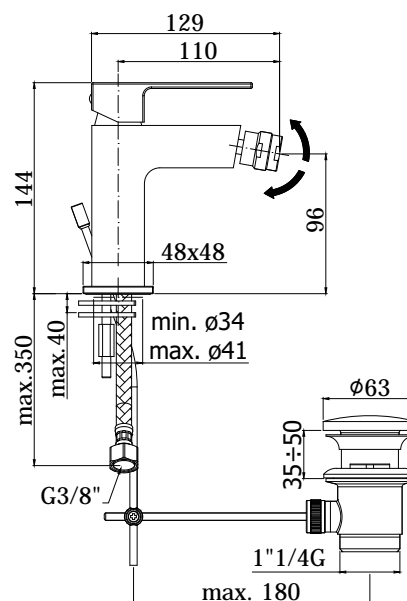

COLLEZIONE

elle-effe

IMMAGINE PRODOTTO

DISEGNO TECNICO

DESCRIZIONE

Miscelatore bidet completo di:

- snodo e aeratore M24x1
- set 2 flessibili inox 3/8" G

ART.

EL 131 . . / EF 131 . .
senza scarico

EL 131K . . / EF 131K . .
con scarico Clic-Clac 1"1/4G

EL 135 . . / EF 135 . .
con scarico automatico 1"1/4G

FINITURE

EL
CR - cromo

EF
CR - cromo

DOCUMENTAZIONE

DIAGRAMMA
PORTATA