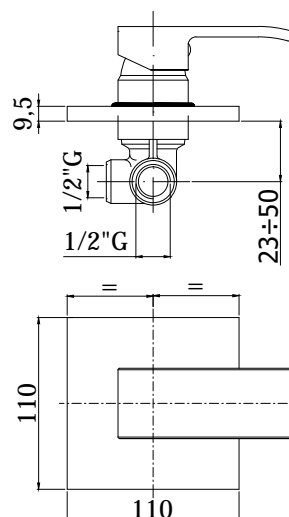

## DISEGNO TECNICO

## DESCRIZIONE

Miscelatore incasso doccia (1 uscita) completo di:

- piastra 110x110mm
- attacchi 1/2" G