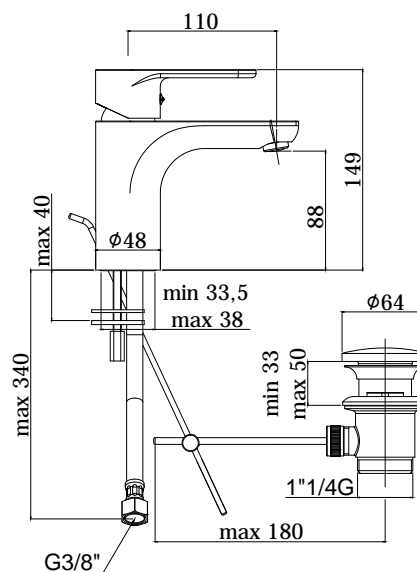

COLLEZIONE

green

IMMAGINE PRODOTTO

DISEGNO TECNICO

DESCRIZIONE

Miscelatore lavabo completo di:

- aeratore M24x1 Slim air
- set 2 flessibili inox 3/8"G

ART.

GR 071 . .

senza scarico

GR 071K . .

con scarico Clic-Clac 1"1/4G

GR 075 . .

con scarico automatico 1"1/4G

FINITURE

GR

CR - cromo

DOCUMENTAZIONE

DIAGRAMMA
PORTATA

ISTRUZIONI
INSTALLAZIONE

ESPLOSO
RICAMBI 1

ESPLOSO
RICAMBI 2

ESPLOSO
RICAMBI 3

PAGINA PRODOTTO