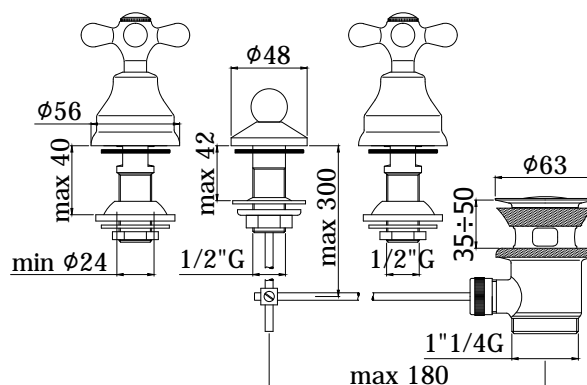

## DESCRIZIONE

Batteria bidet completa di:

- attacchi 1/2"G