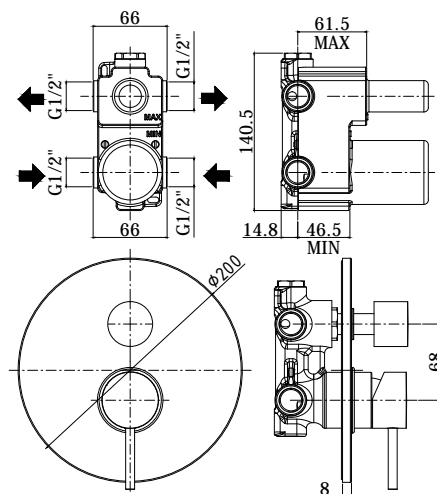

COLLEZIONE

light

IMMAGINE PRODOTTO

DISEGNO TECNICO

DESCRIZIONE

Miscelatore incasso doccia (2 uscite) completo di:

- piastra in metallo $\phi 200$ mm
- attacchi 1/2"G

ART.
LIG 018 . .

con cartuccia deviatore (2 uscite + 1 posizione combinata)

ZPRO 068 . .

Prolunga con deviatore per artt. 018-019

- H30mm

FINITURE
LIG

CR - cromo
 ST - finitura steel looking
 NO - nero opaco

ZPRO

CR - cromo
 ST - finitura steel looking
 NO - nero opaco