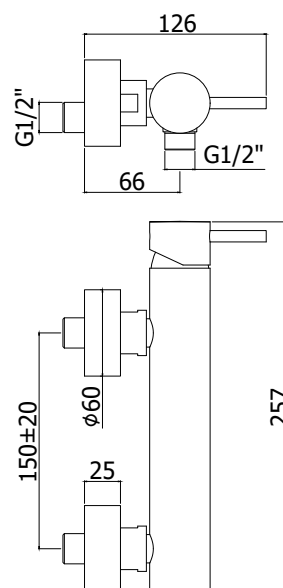

## DISEGNO TECNICO

## DESCRIZIONE

Miscelatore doccia completo di:

- set 2 eccentrici 1/2"x3/4"G e rosoni

### LIG 168 . .

senza set doccia

- con attacco inferiore 1/2"G