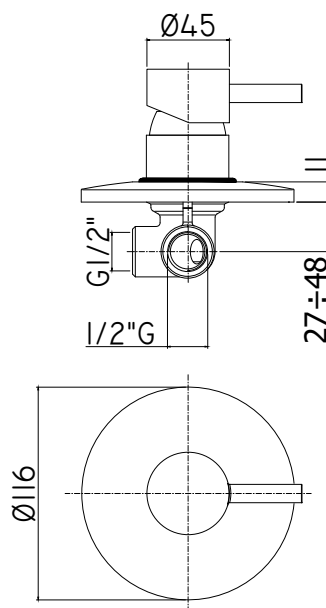

COLLEZIONE

light

IMMAGINE PRODOTTO

DISEGNO TECNICO

DESCRIZIONE

Miscelatore incasso doccia (1 uscita) completo di:

- piastra
- attacchi 1/2"G

ART.

LIG 010 . .

senza deviatore

- con piastra in metallo Ø116mm

LIG 011 . .

senza deviatore

- con piastra lusso Ø110mm

ZPRO 013 . .

Prolunga per art. 010-011

- H43mm

FINITURE

LIG

CR - cromo

ST - finitura steel looking

ZPRO

CR - cromo

ST - finitura steel looking