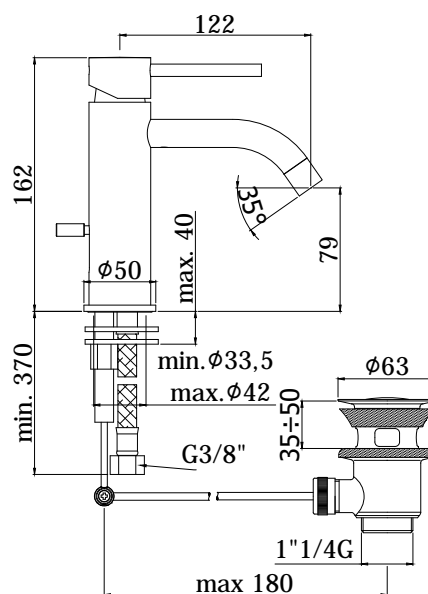

## DISEGNO TECNICO

## DESCRIZIONE

Miscelatore lavabo completo di:

- aeratore M16x1
- set 2 flessibili inox 3/8" G