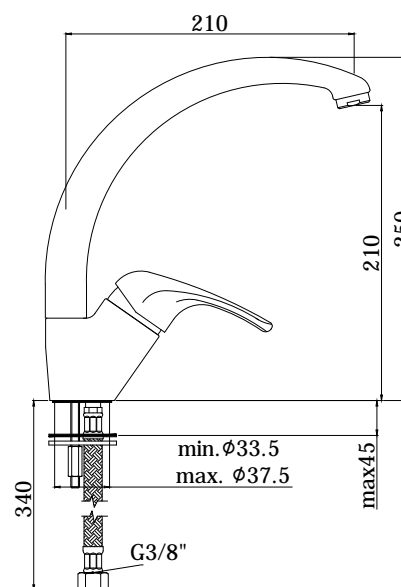

COLLEZIONE

nettuno due

IMMAGINE PRODOTTO

DISEGNO TECNICO

DESCRIZIONE

Miscelatore lavello monoforo con canna orientabile completo di:

- aeratore M24x1
- set 2 flessibili inox 3/8" G

ART.

ND 181 . .
con canna tubo

FINITURE

ND
CR - cromo
CO - cromo + gold finish
CC - colore + cromo
CG - colore + gold finish
TF - terra di francia + cromo

DOCUMENTAZIONE

ISTRUZIONI
INSTALLAZIONE

PAGINA PRODOTTO