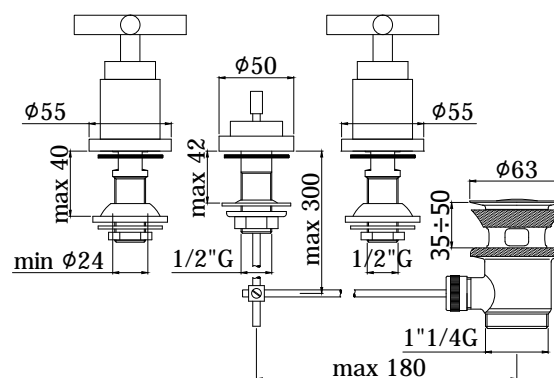

## DESCRIZIONE

Batteria bidet completo di:

- attacchi 1/2"G

## ART.

**QTV 116 . .**  
con scarico automatico 1"1/4G