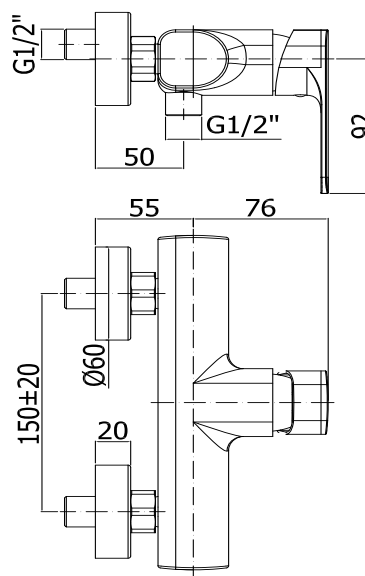

COLLEZIONE

sly

IMMAGINE PRODOTTO

DISEGNO TECNICO

DESCRIZIONE

Miscelatore doccia completo di:

- set 2 eccentrici 1/2"x3/4"G e rosoni

ART.

SY 168 . .

senza set doccia

- con attacco inferiore 1/2"G

SY 168D . .

con supporto a muro snodato normale

- con doccia Trieste Bis e flessibile

FINITURE

SY