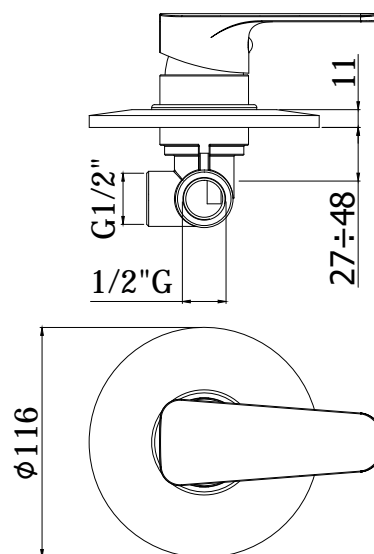

## IMMAGINE PRODOTTO

## DISEGNO TECNICO

## DESCRIZIONE

Miscelatore incasso doccia (1 uscita) completo di:

- piastra in metallo Ø116mm
- attacchi 1/2"G