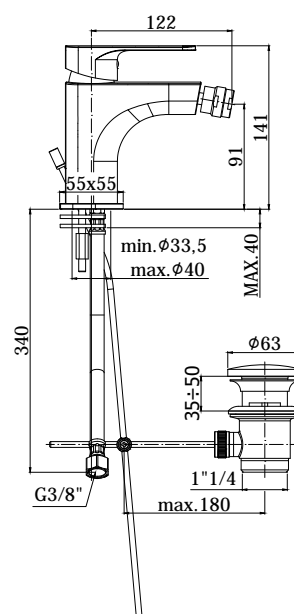

# sly

IMMAGINE PRODOTTO

DISEGNO TECNICO

DESCRIZIONE

Miscelatore bidet completo di:

- con snodo e aeratore M24x1
- set 2 flessibili inox 3/8" G

ART.

**SY 131 . .**  
senza scarico

**SY 131K . .**  
con scarico Clic-Clac 1"1/4G

**SY 135 . .**  
con scarico automatico 1"1/4G

FINITURE

**SY**  
CR - cromo

DOCUMENTAZIONE

ISTRUZIONI  
INSTALLAZIONE

PAGINA PRODOTTO

[www.paffoni.it](http://www.paffoni.it)