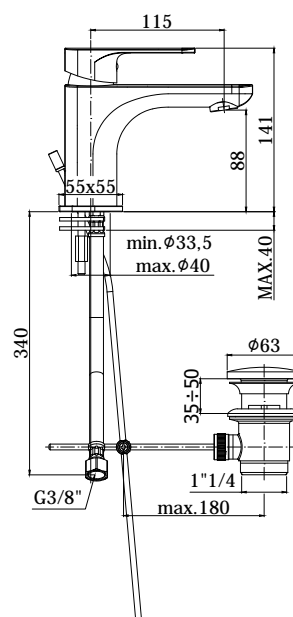

COLLEZIONE

sly

IMMAGINE PRODOTTO

DISEGNO TECNICO

DESCRIZIONE

Miscelatore lavabo completo di:

- aeratore M24x1
- set 2 flessibili inox 3/8" G

ART.

SY 071 . .

senza scarico

SY 071K . .

con scarico Clic-Clac 1"1/4G

SY 075 . .

con scarico automatico 1"1/4G

FINITURE

SY