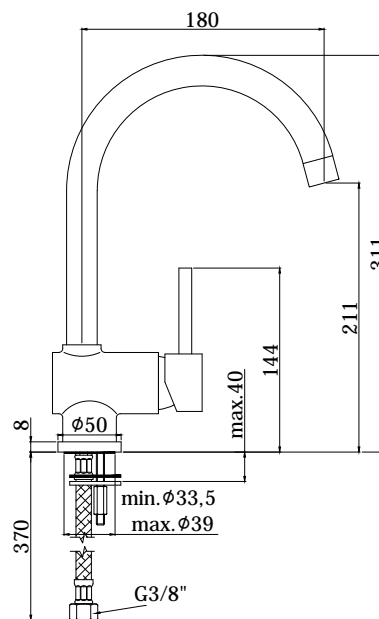

COLLEZIONE

stick

IMMAGINE PRODOTTO

DISEGNO TECNICO

DESCRIZIONE

Miscelatore lavello monoforo completo di:

- aeratore M22x1F
- set 2 flessibili inox 3/8"G

ART.

SK 180 . .
con canna orientabile

FINITURE

SK
CR - cromo
ST - finitura steel looking

DOCUMENTAZIONE

ISTRUZIONI
INSTALLAZIONE

PAGINA PRODOTTO

www.paffoni.it