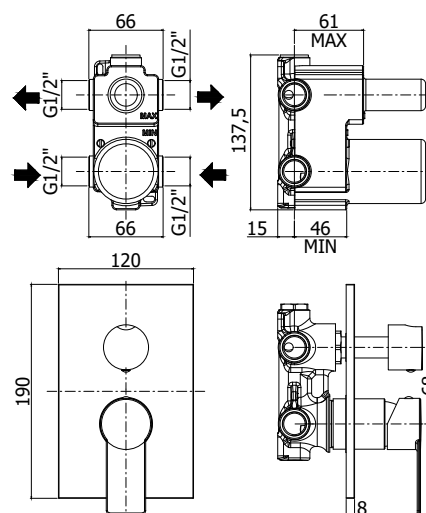

## DISEGNO TECNICO

## DESCRIZIONE

Miscelatore incasso doccia (2 uscite) completo di:

- piastra 120x190mm
- attacchi 1/2"G

## ART.

**TA 018 . .**  
 con cartuccia deviatore (2 uscite + 1 posizione combinata)

**ZPRO 068 . .**  
 Prolunga con deviatore per artt. 018-019  
 • H30mm