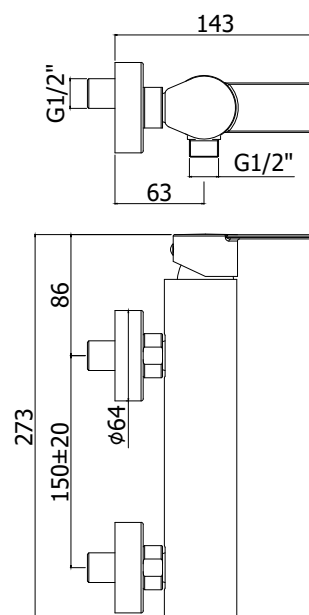

COLLEZIONE

tango

IMMAGINE PRODOTTO

DISEGNO TECNICO

DESCRIZIONE

Miscelatore doccia completo di:

- set 2 eccentrici 1/2"x3/4"G e rosoni

ART.

TA 168 . .

senza set doccia

- con attacco inferiore 1/2"G

TA 168D . .

con supporto a muro snodato in ABS

- con doccia e flessibile

FINITURE

TA