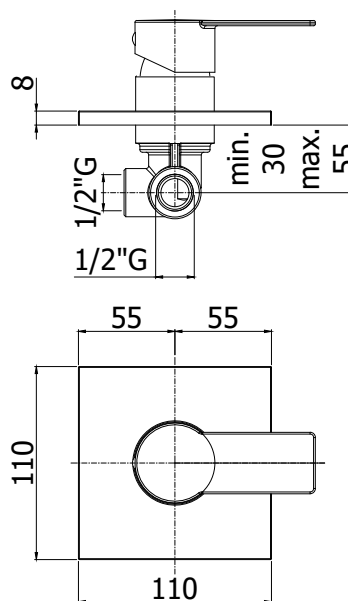

COLLEZIONE

tango

IMMAGINE PRODOTTO

DISEGNO TECNICO

DESCRIZIONE

Miscelatore incasso doccia (1 uscita) completo di:

- piastra 110x110mm
- attacchi 1/2"G

ART.

TA 010 . .
senza deviatore

ZPRO 013 . .
Prolunga per art. 010
• H43mm

FINITURE

TA
CR - cromo
CR/M - cromo con piastra acciaio inox
ST/M - steel looking con piastra acciaio inox

ZPRO
CR - cromo
ST - finitura steel looking