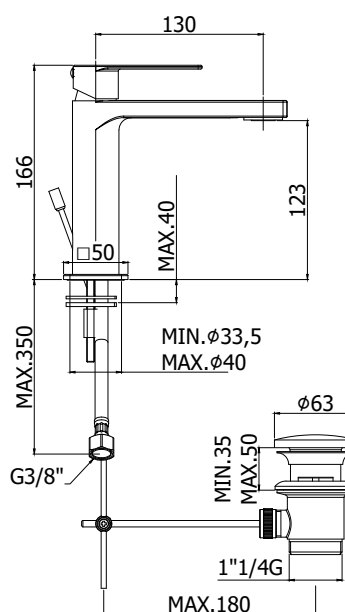

COLLEZIONE

tango

IMMAGINE PRODOTTO

DISEGNO TECNICO

DESCRIZIONE

Miscelatore lavabo completo di:

- aeratore M24x1
- set 2 flessibili inox 3/8"G

ART.

TA 071 . .
senza scarico

TA 071K . .
con scarico Clic-Clac 1"1/4G

TA 075 . .
con scarico automatico 1"1/4G

FINITURE

TA
CR - cromo
ST - finitura steel looking

DOCUMENTAZIONE

ISTRUZIONI
INSTALLAZIONE

PAGINA PRODOTTO