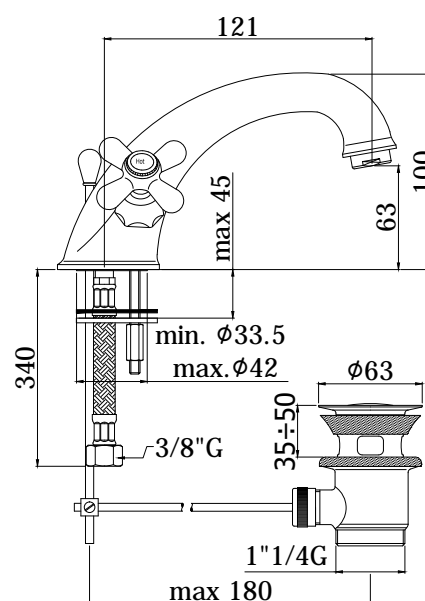

COLLEZIONE

iris-viola

IMMAGINE PRODOTTO

DISEGNO TECNICO

DESCRIZIONE

Monoforo lavabo Retrò completo di:

- aeratore M24x1
- set 2 flessibili inox 3/8" G

ART.

IRV 060 . . / VLV 060 . .
 con scarico automatico 1" G

IRV 065 . . / VLV 065 . .
 con scarico automatico 1" 1/4 G

FINITURE

IRV

CR - cromo
 CO - cromo + gold finish
 CC - colore + cromo
 CG - colore + gold finish
 GF - gold finish
 BR - bronzato
 RM - ramato