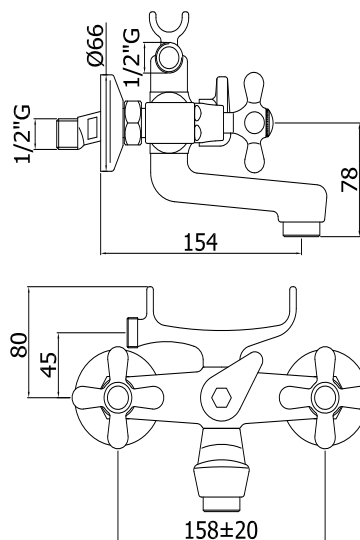

COLLEZIONE

iris-viola

IMMAGINE PRODOTTO

DISEGNO TECNICO

DESCRIZIONE

Gruppo vasca/doccia economico con deviatore completo di:

- forcella
- doccia in metallo
- set 2 eccentrici 1/2"x3/4"G e rosoni

ART.

IRV 024 . . / VLV 024 . .
con flessibile 1000 mm

IRV 025 . . / VLV 025 . .
con flessibile doppia aggraffatura 1500 mm

- con supporto snodato LUX in metallo

FINITURE

IRV
CR - cromo

VLV
CR - cromo

PAGINA PRODOTTO