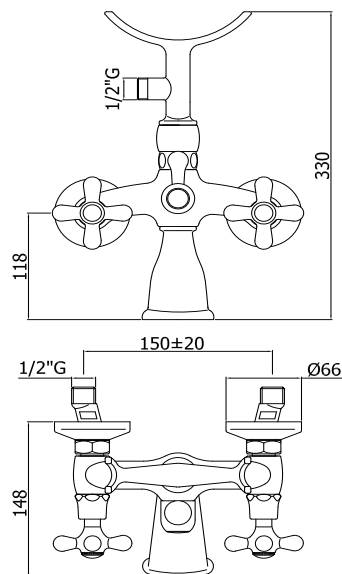

COLLEZIONE

iris-viola

IMMAGINE PRODOTTO

DISEGNO TECNICO

DESCRIZIONE

Gruppo vasca/doccia Retrò con deviatore completo di:

- forcella
- doccia Iris in metallo
- set 2 eccentrici 1/2"x3/4"G e rosoni

ART.

IRV 026 . . / VLV 026 . .
con flessibile 1000 mm

IRV 027 . . / VLV 027 . .
con flessibile doppia aggraffatura 1500 mm
• con supporto snodato LUX in metallo

FINITURE

IRV

CR - cromo
CO - cromo + gold finish
CC - colore + cromo
CG - colore + gold finish
GF - gold finish
BR - bronzato
RM - ramato