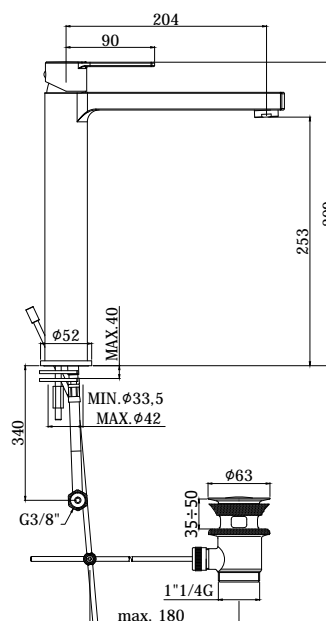

COLLEZIONE

ringo-west

IMMAGINE PRODOTTO

DISEGNO TECNICO

DESCRIZIONE

Miscelatore lavabo prolungato completo di:

- aeratore M24x1
- set 2 flessibili inox 3/8" G

ART.

RIN 081 . . / WS 081 . .
senza scarico

RIN 081K . . / WS 081K . .
con scarico Clic-Clac 1"1/4G

RIN 085 . . / WS 085 . .
con scarico automatico 1"1/4G

FINITURE

RIN
CR - cromo
BO - bianco opaco
NO - nero opaco