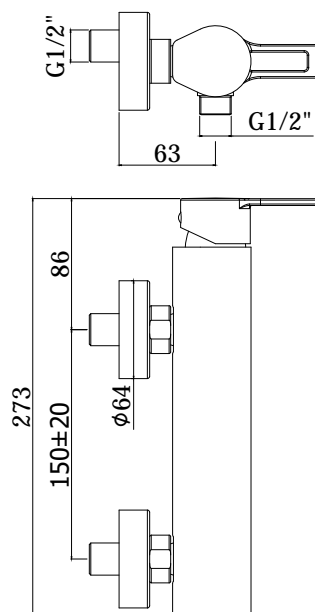

COLLEZIONE

ringo-west

IMMAGINE PRODOTTO

DISEGNO TECNICO

DESCRIZIONE

Miscelatore doccia completo di:

- set 2 eccentrici 1/2"x3/4"G e rosoni

ART.

RIN 168 .. / WS 168 ..

senza set doccia

- con attacco inferiore 1/2"G

RIN 168D .. / WS 168D ..

con supporto a muro snodato in ABS

- con doccia e flessibile

RIN 168R .. / WS 168R ..

rovesciato senza set doccia

- con attacco superiore 3/4"G

FINITURE

RIN

- CR - cromo
- BO - bianco opaco
- NO - nero opaco

WS

- CR - cromo

DOCUMENTAZIONE

ISTRUZIONI
INSTALLAZIONE