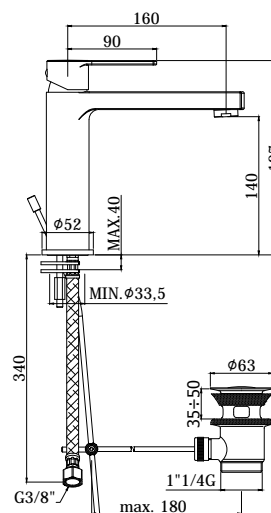

COLLEZIONE

ringo-west

IMMAGINE PRODOTTO

DISEGNO TECNICO

DESCRIZIONE

Miscelatore lavabo medio completo di:

- aeratore M24x1
- set 2 flessibili inox 3/8" G

ART.

RIN 074 . . / WS 074 . .
senza scarico

RIN 074K . . / WS 074K . .
con scarico Clic-Clac 1"1/4G

RIN 073 . . / WS 073 . .
con scarico automatico 1"1/4G

FINITURE

RIN
CR - cromo
BO - bianco opaco
NO - nero opaco