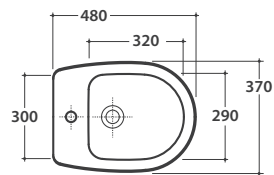

ARIANNA BIDET A5N09BI

CE EN 14528:2015

GLOBO

Cod. **A5N09BI**

Bidet a terra 48.37 h 41 cm. Installazione distanziata da parete.

Completo di fissaggi. Peso 20 Kg

Floor mounted bidet 48.37 h 41 cm . Wall spaced installation.

Fixing kit included. Weight 20 Kg

Cod. **FI012BI**

Piletta up and down con tappo in ceramica per bidet. Peso 0,5 Kg

Push open valve drain with ceramic top for bidet. Weight 0,5 Kg

Cod. **FI012CR**

Piletta cromata up and down per per bidet. Peso 0,5 Kg

Push open chromed valve drain for bidet. Weight 0,5 Kg