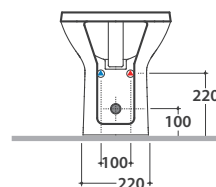

ARIANNA BIDET A5N09BI

CE EN 14528:2015

GLOBO

Cod. **A5N09BI**

Bidet a terra 48.37 h 41 cm. Installazione distanziata da parete.

Completo di fissaggi. Peso 20 Kg

Floor mounted bidet 48.37 h 41 cm . Wall spaced installation.

Fixing kit included. Weight 20 Kg

Cod. **FI012BI**

Piletta up and down con tappo in ceramica per bidet. Peso 0,5 Kg

Push open valve drain with ceramic top for bidet. Weight 0,5 Kg

Cod. **FI012CR**

Piletta cromata up and down per per bidet. Peso 0,5 Kg

Push open chromed valve drain for bidet. Weight 0,5 Kg