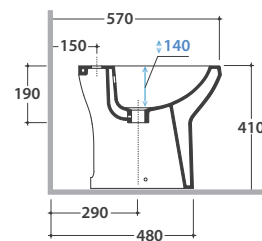

ARIANNA BIDET A5N09BI

CE EN 14528:2015

GLOBO

Cod. **A5N09BI**

Bidet a terra 48.37 h 41 cm. Installazione distanziata da parete.

Completo di fissaggi. Peso 20 Kg

Floor mounted bidet 48.37 h 41 cm . Wall spaced installation.

Fixing kit included. Weight 20 Kg

Cod. **FI012BI**

Piletta up and down con tappo in ceramica per bidet. Peso 0,5 Kg

Push open valve drain with ceramic top for bidet. Weight 0,5 Kg

Cod. **FI012CR**

Piletta cromata up and down per per bidet. Peso 0,5 Kg

Push open chromed valve drain for bidet. Weight 0,5 Kg