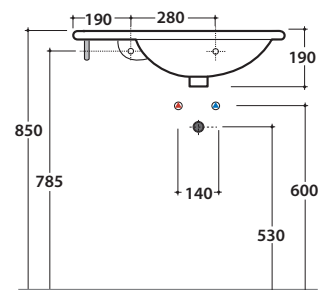

GRACE LAVABO BO022BI

CE EN 14688:2015

GLOBO

⊙ Punto di ancoraggio per accessori ø 16 mm
Fixing point for accessories ø 16 mm

Cod. **BO022BI**

Lavabo 69,45 h 19 cm. sinistro. Installazione sospesa. Completo di fissaggio.

Peso 18 Kg

Basin 69.45 h 19 cm. LH. Wall-hung mounted. Fixing kit included.

Weight 18 Kg

Cod. **BO024**

Portasciugamani in ottone cromato. Per lavabi BO022BI e BO023BI. Peso 0,2 Kg

Brass chromium-plated towel rail. For basins BO022BI and BO023BI. Weight 0,2 Kg

Cod. **FI012BI**

Piletta up and down con tappo in ceramica per lavabi con troppo pieno. Peso 0,5 Kg

Push open valve drain with ceramic top for basins with overflow. Weight 0,5 Kg

Cod. **FI012CR**

Piletta cromata up and down per lavabi con troppopieno. Peso 0,5 Kg

Push open chromed valve drain for basins with overflow. Weight 0,5 Kg