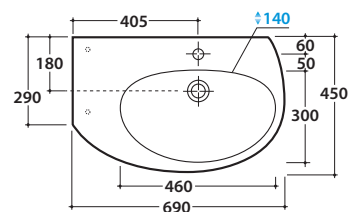

GRACE LAVABO BO022BI

CE EN 14688:2015

GLOBO

⊙ Punto di ancoraggio per accessori ø 16 mm
Fixing point for accessories ø 16 mm

Cod. **BO022BI**

Lavabo 69,45 h 19 cm. sinistro. Installazione sospesa. Completo di fissaggio.

Peso 18 Kg

Basin 69.45 h 19 cm. LH. Wall-hung mounted. Fixing kit included.

Weight 18 Kg

Cod. **BO024**

Portasciugamani in ottone cromato. Per lavabi BO022BI e BO023BI. Peso 0,2 Kg

Brass chromium-plated towel rail. For basins BO022BI and BO023BI. Weight 0,2 Kg

Cod. **FI012BI**

Piletta up and down con tappo in ceramica per lavabi con troppo pieno. Peso 0,5 Kg

Push open valve drain with ceramic top for basins with overflow. Weight 0,5 Kg

Cod. **FI012CR**

Piletta cromata up and down per lavabi con troppopieno. Peso 0,5 Kg

Push open chromed valve drain for basins with overflow. Weight 0,5 Kg