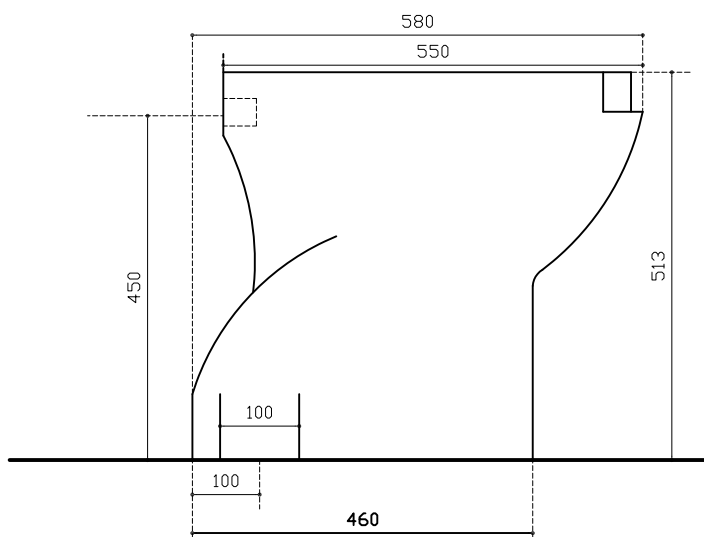

# GALASSIA

*Italy*

Art. 4019

Vaso Sagittario scarico suolo

Wc bowl floor draining

Inodoro Sagittario frontal salida vertical

Peso Kg 26

Vista dall'alto  
View from above  
Vista desde arriba  
Vue du haut