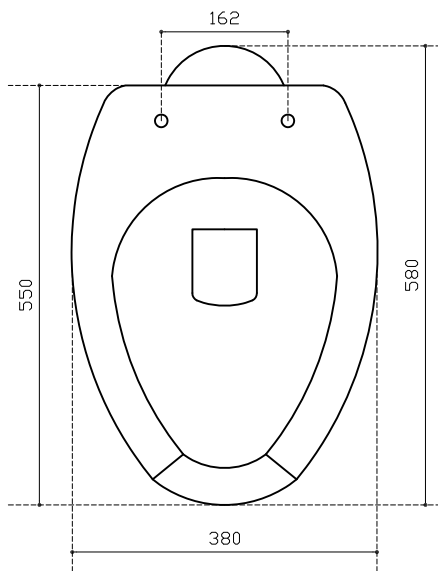

# GALASSIA

*Italy*

Art. 4019

Vaso Sagittario scarico suolo

Wc bowl floor draining

Inodoro Sagittario frontal salida vertical

Peso Kg 26

Vista dall'alto  
View from above  
Vista desde arriba  
Vue du haut