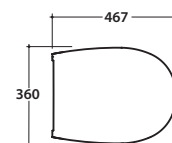

GRACE VASO SCARICO PAVIMENTO

GR007BI

CE EN 997:2015

GLOBO

Cod. **GR007BI**

Vaso a terra 50.36 h41 cm. Scarico a pavimento. Scarico 4 / 2,6 Lt.
Installazione distanziata da parete. Completo di fissaggi. Peso 22 Kg
*Floor mounted Wc 50.36 h41 cm. With floor drain. Drain 4 / 2,6 Lt.
Wall spaced installation. Fixing kit included. Weight 22 Kg*

Cod. **GR021BI**

Coprivaso rimovibile in duroplast con chiusura tradizionale. Peso 2 Kg
Removable duroplast seat-cover with traditional closing system. Weight 2 Kg

Cod. **GR022BI**

Coprivaso rimovibile in duroplast con chiusura rallentata. Peso 2 Kg
Removable duroplast seat-cover with soft-closing system. Weight 2 Kg

Cod. **VA132**

Riduttore flusso di scarico.
Flow reductor.