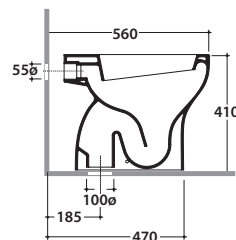

GRACE VASO SCARICO PAVIMENTO

GR007BI

CE EN 997:2015

GLOBO

Cod. **GR007BI**

Vaso a terra 50.36 h41 cm. Scarico a pavimento. Scarico 4 / 2,6 Lt.
Installazione distanziata da parete. Completo di fissaggi. Peso 22 Kg
*Floor mounted Wc 50.36 h41 cm. With floor drain. Drain 4 / 2,6 Lt.
Wall spaced installation. Fixing kit included. Weight 22 Kg*