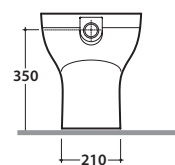

Cod. **GR021BI**

Coprivaso rimovibile in duroplast con chiusura tradizionale. Peso 2 Kg
Removable duroplast seat-cover with traditional closing system. Weight 2 Kg