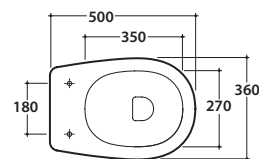

GRACE VASO SCARICO PAVIMENTO

GR007BI

CE EN 997:2015

GLOBO

Cod. **GR007BI**

Vaso a terra 50.36 h41 cm. Scarico a pavimento. Scarico 4 / 2,6 Lt.
Installazione distanziata da parete. Completo di fissaggi. Peso 22 Kg
*Floor mounted Wc 50.36 h41 cm. With floor drain. Drain 4 / 2,6 Lt.
Wall spaced installation. Fixing kit included. Weight 22 Kg*