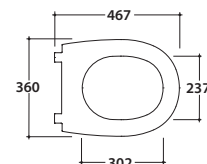

Cod. **GR022BI**

Coprivaso rimovibile in duroplast con chiusura rallentata. Peso 2 Kg
Removable duroplast seat-cover with soft-closing system. Weight 2 Kg