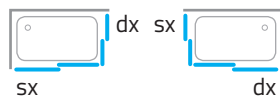

GIADA A.2FS

porta doccia: 2 ante fisse + 2 ante scorrevoli

installazione: ad angolo

Caratteristiche tecniche

reversibile

scorrimento con cuscinetti a sfera

Spedizione

2/7 giorni

Porta doccia scorrevole

Estensibilità cm	Entrata cm	laccato bianco			argento lucido			Codice	Trattamento anticalcare €
		acrilico €	stamp. C €	trasp. €	acrilico €	stamp. C €	trasp. €		
59 / 70	23/31	-	-	-	-	-	-	59S	-
69 / 80	28/36	-	-	-	-	-	-	69S	-
79 / 90	33/41	-	-	-	-	-	-	79S	-
89 / 100	38/46	-	-	-	-	-	-	89S	-
109 / 120	48/56	-	-	-	-	-	-	109S	-

!! Il prezzo e lo spazio d'entrata indicati, sono di una sola porta.
Per calcolare l'angolo sommare il costo dei due lati.

Collo 2 — Totale Kg ± 40

Attenzione: Specificare nell'ordine se l'installazione del box doccia va a filo pavimento — vedi p. 22