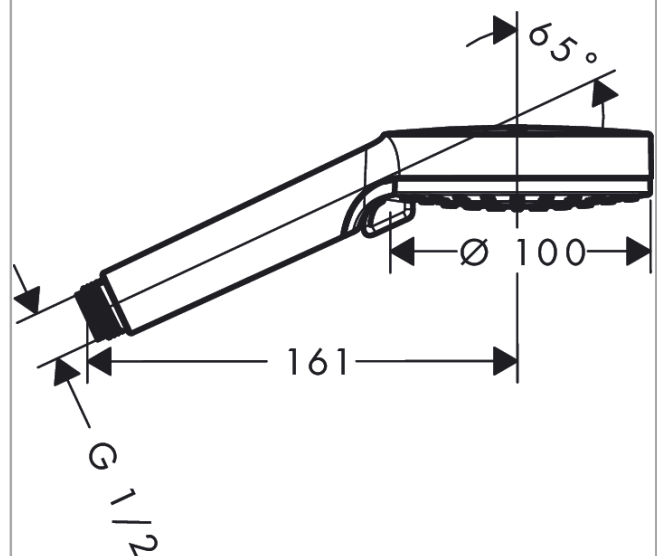

Vernis Blend
Doccetta 100 Vario
 Finiture : **cromo** Cod.art. : **26270000**

Descrizione

Caratteristiche

- Diametro soffione: 100 mm
- tipo di getto: Rain, IntenseRain
- getto regolabile tramite levetta selettiva
- portata: 15,2 l/min
- filtro lavabile
- raccordo filettato G 1/2
- adatto per caldaie istantanee

Dettagli articolo

Prezzo escl. IVA 22,30 €

Tecnologia

Immagine prodotto

Disegno in scala

Diagramma di flusso

I valori di consumo sono stati misurati nella pratica con le armature appartenenti (Termostato/Miscelatore/Valvola sotto-intonaco).