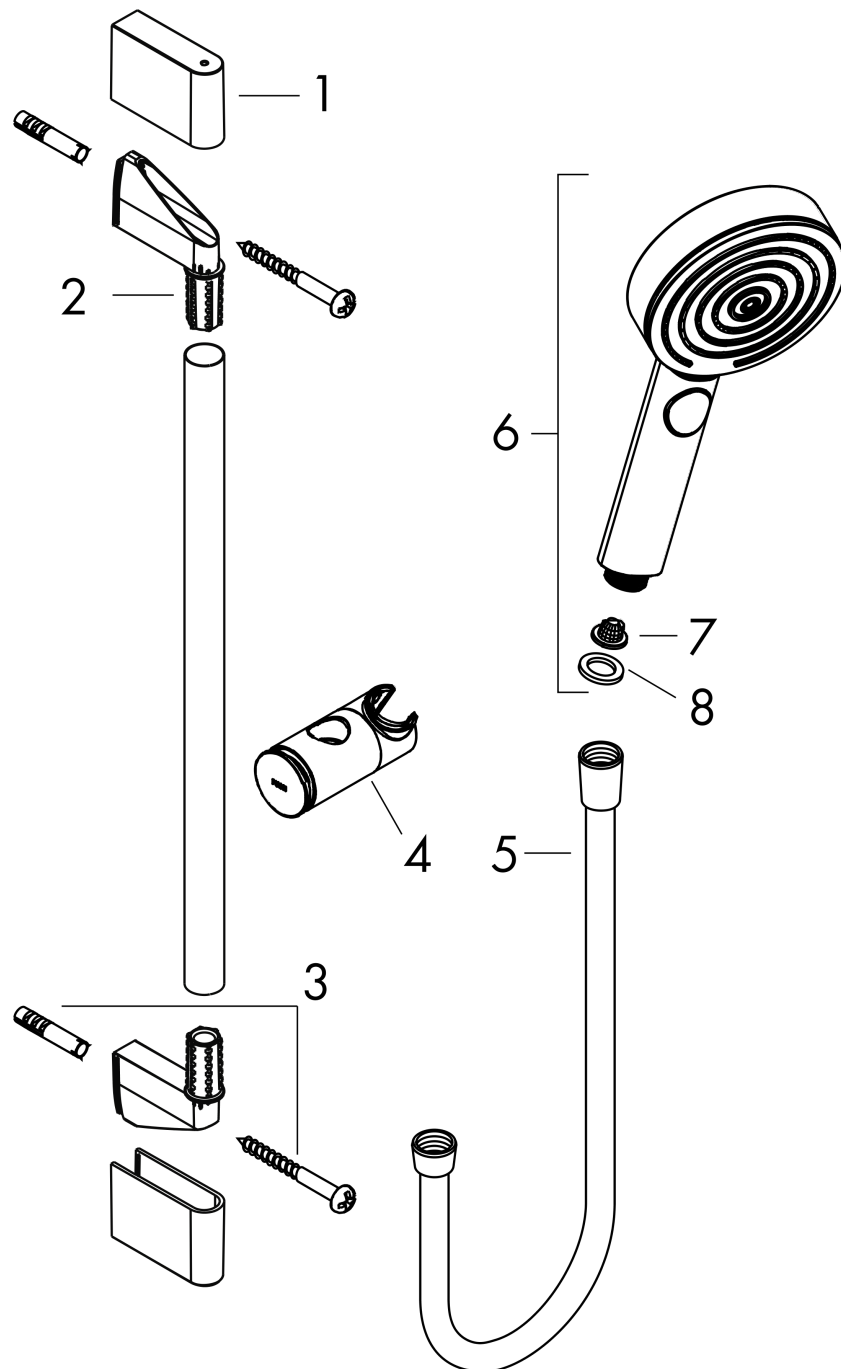

#### Caratteristiche

- composto da: doccetta, binario, asta doccia, flessibile doccia
- dimensione soffione: 105 mm
- tipo di getto: PowderRain, IntenseRain, Getto massaggiante
- comoda scelta del getto con il pulsante Select
- portata massima a 3 bar: 8,2 l/min
- flessibile doccia con dado conico su entrambi i lati
- dado conico lato doccia con cuscinetto per evitare la torsione del flessibile
- montaggio a parete: vite
- supporti a muro in plastica
- cursore regolabile in altezza con cursore di blocco con pulsante
- cursore doccia in plastica/metallo
- lunghezza tubo: 669 mm
- diametro asta doccia: 22 mm
- tubo profilo: circolare
- distanza tra i fori 625 mm

**Pulsify Select S**

**Set doccia 105 3jet Relax EcoSmart con asta doccia 65 cm**

Finiture: **Cromo** Cod.art. : **24161000**

**Disegno esploso**

Anno di produzione: >06/21

## Pulsify Select S

Set doccia 105 3jet Relax EcoSmart con asta doccia 65 cm

Finiture: **Cromo** Cod.art. : **24161000**

### Lista delle parti di ricambio

Anno di produzione: >06/21

Pos.	Descrizione	Cod.art.	CP	C
1	copertura	95217000	-	1
2	supporti fino	95218000	-	1
3	set di fissaggio	96179000	-	1
4	cursore completa	93517000	-	1
5	flessibile Isiflex'B 1,60 m	28276000	-	1
6	-	24111000	-	1
7	filtro	92672000	-	1
8	guarnizione	98058000	-	1
a	distanziali da piastrella 7 mm	97450000	-	1