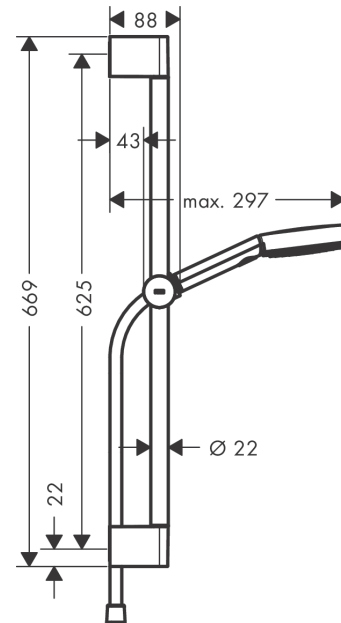

#### Caratteristiche

- composto da: doccetta, binario, asta doccia, flessibile doccia
- dimensione soffione: 105 mm
- tipo di getto: PowderRain, IntenseRain, Getto massaggiante
- comoda scelta del getto con il pulsante Select
- portata massima a 3 bar: 8,2 l/min
- flessibile doccia con dado conico su entrambi i lati
- dado conico lato doccia con cuscinetto per evitare la torsione del flessibile
- montaggio a parete: vite
- supporti a muro in plastica
- cursore regolabile in altezza con cursore di blocco con pulsante
- cursore doccia in plastica/metallo
- lunghezza tubo: 669 mm
- diametro asta doccia: 22 mm
- tubo profilo: circolare
- distanza tra i fori 625 mm

### Immagine prodotto

### Disegno in scala

**Pulsify Select S**

**Set doccia 105 3jet Relax EcoSmart con asta doccia 65 cm**

Finiture: **Cromo** Cod.art. : **24161000**

**Diagramma di flusso**

I valori di consumo sono stati misurati nella pratica con le armature appartenenti (Termostato/Miscelatore/Valvola sotto-intonaco).

### Lista delle parti di ricambio

Anno di produzione: >06/21

Pos.	Descrizione	Cod.art.	CP	C
1	copertura	95217000	-	1
2	supporti fino	95218000	-	1
3	set di fissaggio	96179000	-	1
4	cursore completa	93517000	-	1
5	flessibile Isiflex'B 1,60 m	28276000	-	1
6	-	24111000	-	1
7	filtro	92672000	-	1
8	guarnizione	98058000	-	1
a	distanziali da piastrella 7 mm	97450000	-	1