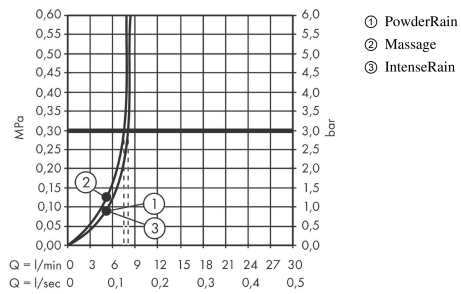

### Disegno in scala

**Pulsify Select S**

**Set doccia 105 3jet Relax EcoSmart con asta doccia 65 cm**

Finiture: **Cromo** Cod.art. : **24161000**

**Diagramma di flusso**

I valori di consumo sono stati misurati nella pratica con le armature appartenenti (Termostato/Miscelatore/Valvola sotto-intonaco).