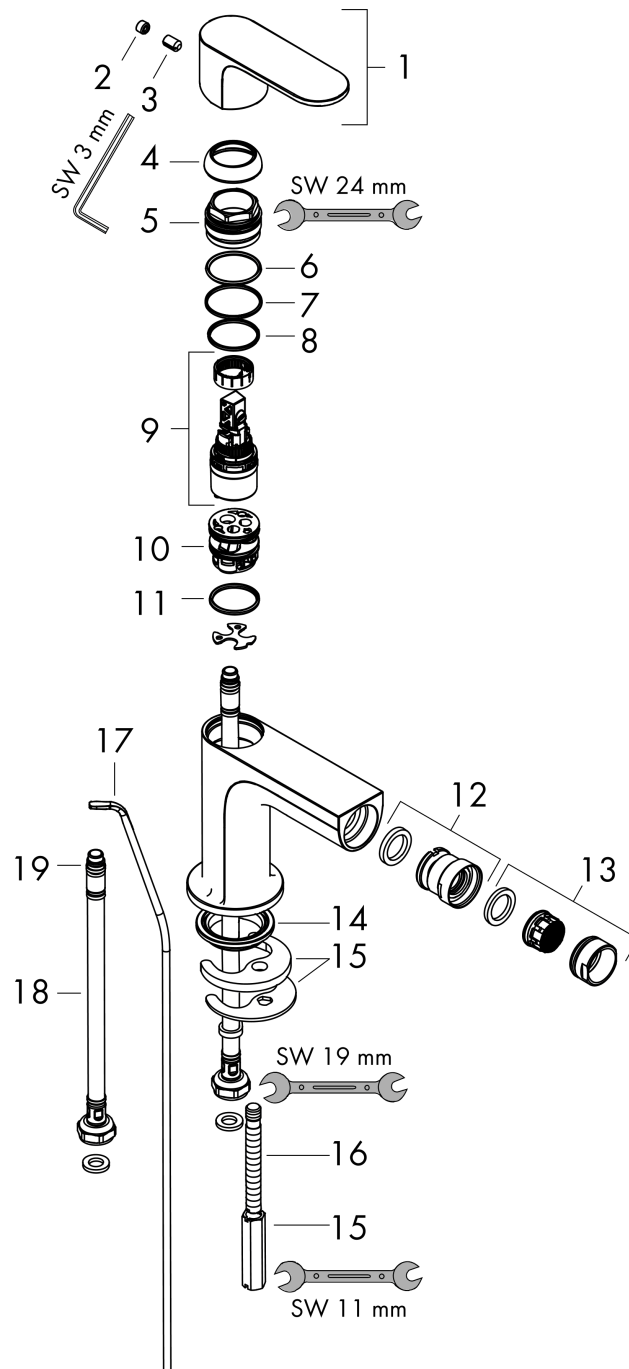

Rebris S

Miscelatore monocomando bidet con piletta

Finiture: **Cromo** Cod.art. : **72210000**

Descrizione

Caratteristiche

- composto da: miscelatore monocomando bidet, set di scarico
- lunghezza bocca erogazione: 120 mm
- altezza di uscita: 89 mm
- con bocca d'erogazione fissa
- rompigitto a giunto snodato
- tipo di getto: getto normale
- portata massima a 3 bar: 5 l/min
- cartuccia ceramica
- limitatore della temperatura regolabile
- adatto per caldaie istantanee
- comando scarico a tirante G 1¼
- materiale set di scarico: sintetico

Rebris S
Miscelatore monocomando bidet con piletta
 Finiture: **Cromo** Cod.art. : **72210000**

Diagramma di flusso

Rebris S
Miscelatore monocomando bidet con piletta
 Finiture: **Cromo** Cod.art. : **72210000**

Disegno esploso

Anno di produzione: >06/22

Rebris S**Miscelatore monocomando bidet con piletta**Finiture: **Cromo** Cod.art. : **72210000****Lista delle parti di ricambio**

Anno di produzione: >06/22

Pos.	Descrizione	Cod.art.	CP	C
1	manopola	94642000	-	1
2	tappino	95704000	-	1
3	vite a perno M6x10 DIN 916	96029000	-	1
4	cappuccio	98863000	-	1
5	ghiera di fissaggio	98864000	-	1
6	O-Ring 24x2	98388000	-	1
7	O-Ring 27x1,5	92527000	-	1
8	O-Ring 25x1,5	98146000	-	1
9	cartuccia completa	95973001	-	1
10	adattatore per cartuccia	98866000	-	1
11	O-Ring 23x2	98398000	-	1
12	snodo sferico	96050000	-	1
13	rompigetto M24x1 (5 l/min)	92372000	-	1
14	guarnizione Ø 42	98722000	-	1
15	set di fissaggio completo	96016000	-	1
16	vite M8 x 68	97736000	-	1
17	raccordo flessibile 450 mm M8x0,75 G3/8	97206000	-	1
18	O-Ring 6,6x1,6	93019000	-	1
19	asta salterello	96657000	-	1
a	cap scarichi	94139000	-	1