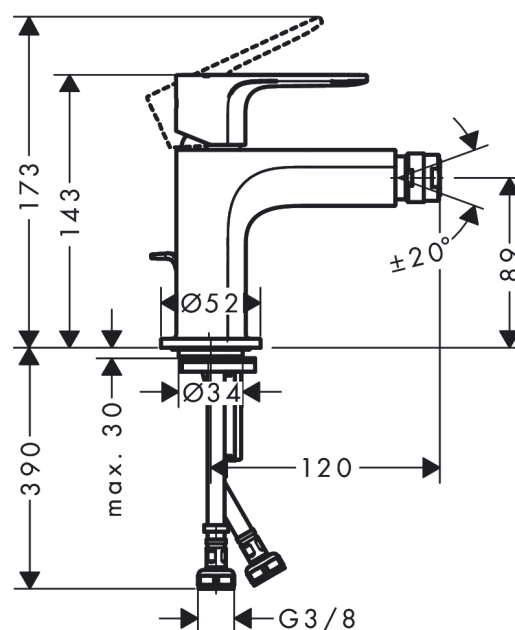

Rebris S

Miscelatore monocomando bidet con piletta

Finiture: **Cromo** Cod.art. : **72210000**

Descrizione

Caratteristiche

- composto da: miscelatore monocomando bidet, set di scarico
- lunghezza bocca erogazione: 120 mm
- altezza di uscita: 89 mm
- con bocca d'erogazione fissa
- rompigitto a giunto snodato
- tipo di getto: getto normale
- portata massima a 3 bar: 5 l/min
- cartuccia ceramica
- limitatore della temperatura regolabile
- adatto per caldaie istantanee
- comando scarico a tirante G 1¼
- materiale set di scarico: sintetico

Rebris S
Miscelatore monocomando bidet con piletta
 Finiture: **Cromo** Cod.art. : **72210000**

Diagramma di flusso

Rebris S
Miscelatore monocomando bidet con piletta
 Finiture: **Cromo** Cod.art. : **72210000**

Disegno esploso

Anno di produzione: >06/22

Rebris S**Miscelatore monocomando bidet con piletta**Finiture: **Cromo** Cod.art. : **72210000****Lista delle parti di ricambio**

Anno di produzione: >06/22

Pos.	Descrizione	Cod.art.	CP	C
1	manopola	94642000	-	1
2	tappino	95704000	-	1
3	vite a perno M6x10 DIN 916	96029000	-	1
4	cappuccio	98863000	-	1
5	ghiera di fissaggio	98864000	-	1
6	O-Ring 24x2	98388000	-	1
7	O-Ring 27x1,5	92527000	-	1
8	O-Ring 25x1,5	98146000	-	1
9	cartuccia completa	95973001	-	1
10	adattatore per cartuccia	98866000	-	1
11	O-Ring 23x2	98398000	-	1
12	snodo sferico	96050000	-	1
13	rompigetto M24x1 (5 l/min)	92372000	-	1
14	guarnizione Ø 42	98722000	-	1
15	set di fissaggio completo	96016000	-	1
16	vite M8 x 68	97736000	-	1
17	raccordo flessibile 450 mm M8x0,75 G3/8	97206000	-	1
18	O-Ring 6,6x1,6	93019000	-	1
19	asta salterello	96657000	-	1
a	cap scarichi	94139000	-	1