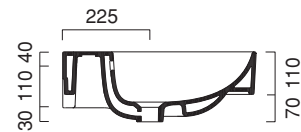

CE EN 14688 - CL20