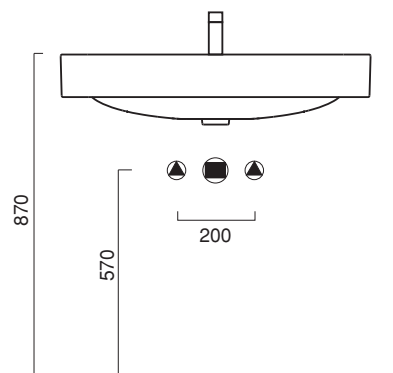

cod. 180GR00

Installazione sospesa, semincasso, su mobile o colonna.
Suitable for wall-hung, semi-inset, base cabinet or pedestal mounted installation.
Installation hängend, halbeingebaut, auf Möbel installierbar oder auf Säule.

cod. 5P80GR00

Portasciugamani in ottone cromato.
Chrome brass towel rail.
Handtuchhalter aus messing verchromt.

cod. 1COPR00

Colonna in ceramica.
Ceramic pedestal.
Keramikstandsäule.

CE EN 14688 - CL20

MADE IN ITALY