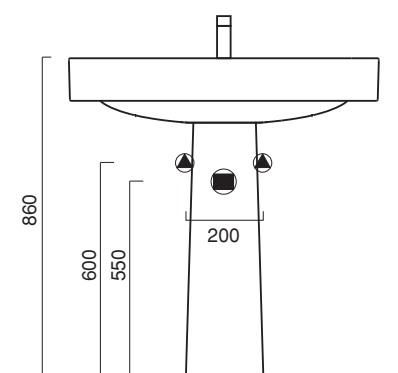

cod. 180GR00

Installazione sospesa, semincasso, su mobile o colonna.
Suitable for wall-hung, semi-inset, base cabinet or pedestal mounted installation.
Installation hängend, halbeingebaut, auf Möbel installierbar oder auf Säule.

cod. 5P80GR00

Portasciugamani in ottone cromato.
Chrome brass towel rail.
Handtuchhalter aus messing verchromt.

cod. 1COPR00

Colonna in ceramica.
Ceramic pedestal.
Keramikstandsäule.

CE EN 14688 - CL20

MADE IN ITALY