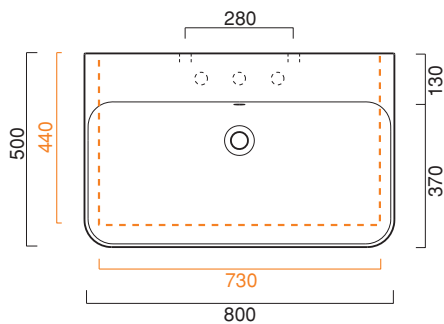

cod. 180GR00

Installazione sospesa, semincasso, su mobile o colonna.
Suitable for wall-hung, semi-inset, base cabinet or pedestal mounted installation.
Installation hängend, halbeingebaut, auf Möbel installierbar oder auf Säule.

cod. 5P80GR00

Portasciugamani in ottone cromato.
Chrome brass towel rail.
Handtuchhalter aus messing verchromt.

cod. 1COPR00

Colonna in ceramica.
Ceramic pedestal.
Keramikstandsäule.

CE EN 14688 - CL20

MADE IN ITALY