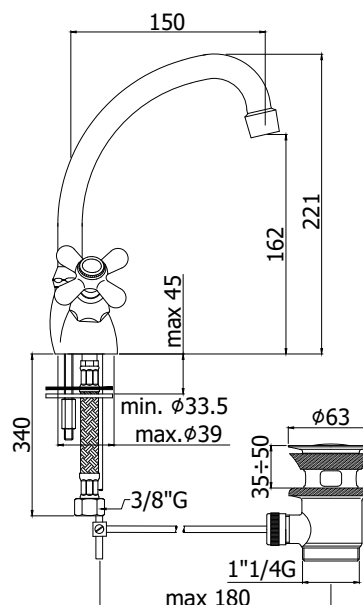

# iris-viola

IMMAGINE PRODOTTO

DISEGNO TECNICO

DESCRIZIONE

Monoforo lavabo con canna orientabile completo di:

- aeratore M22x1
- set 2 flessibili inox 3/8" G

ART.

**IRV 078 . . / VLV 078 . .**

senza scarico

**IRV 076 . . / VLV 076 . .**

con scarico automatico 1" G

**IRV 077 . . / VLV 077 . .**

con scarico automatico 1" 1/4 G

FINITURE

**IRV**

- CR - cromo
- CO - cromo + gold finish
- CC - colore + cromo
- CG - colore + gold finish
- GF - gold finish
- BR - bronzato
- RM - ramato