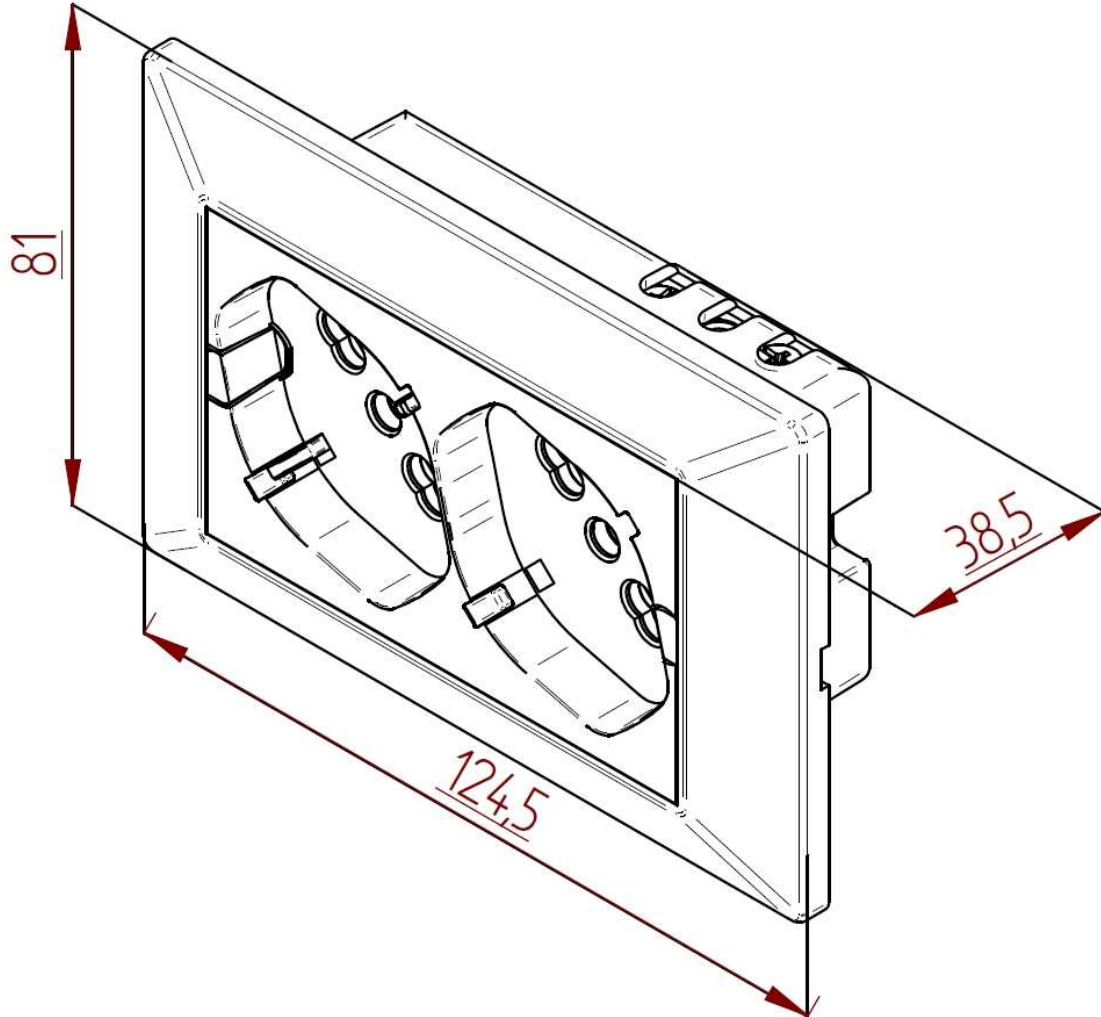

Fanton spa reserves the right to change and update the product at any time and without warning
Date: 17/12/2020   Revision: 0