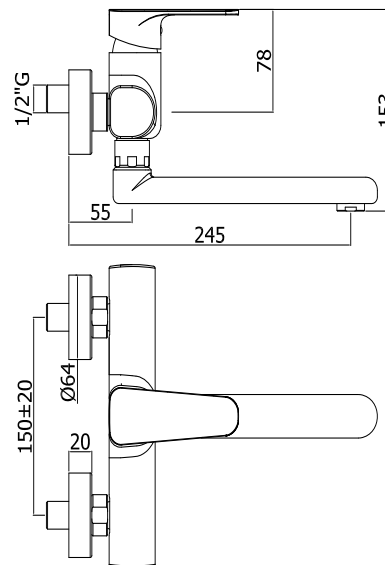

COLLEZIONE

sly

IMMAGINE PRODOTTO

DISEGNO TECNICO

DESCRIZIONE

Miscelatore lavello a muro completo di:

- aeratore M24x1
- attacchi 1/2"G

ART.

SY 161 . .
con canna tubo diritta orientabile - l.200mm

FINITURE

SY
CR - cromo

DOCUMENTAZIONE

ISTRUZIONI
INSTALLAZIONE

PAGINA PRODOTTO

www.paffoni.it