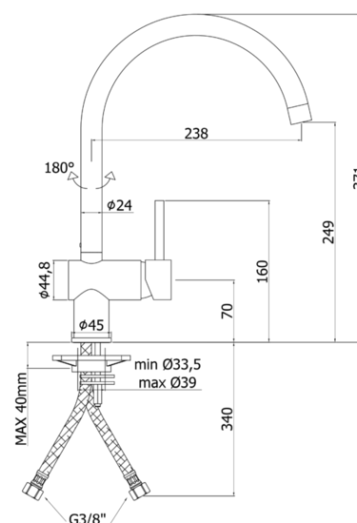

light

DESCRIZIONE | DESCRIPTION

- Miscelatore lavello monoforo completo di:
- aeratore M22x1F
- set 2 flessibili inox 3/8"G
- One-hole sink mixer complete with:
- aerator M22x1F
- set of 2 stainless steel hoses 3/8"G

ARTICOLO | ARTICLE

LIG 280..

- con canna orientabile
- con canna Ø24mm
- with swivelling spout
- with spout - Ø24mm

RAPPORTO PROVA PORTATA | FLOW RATE REPORT

	Uscita outlet	Pressione / Pressure (bar)									
		0,5	1	1.5	2	2.5	3	3.5	4	4.5	5
Portata / Flow rate (l / min)		6.22	8.99	11.01	12.78	14.32	15.7	17.02	18.27	19.43	20.5

DOCUMENTI TECNICI | TECHNICAL DOCUMENTS

DIAGRAMMA
PORTATA 1ISTRUZIONI
INSTALLAZIONEESPLOSO
RICAMBI
LIG 280

FINITURE | FINISHES

LIG 280

- CR- Cromo | Chrome
- BO- Bianco opaco | Matt white
- NO- Nero opaco | Matt black
- HG- Honey gold | Honey gold finish
- HGSP- Honey gold spazzolato | Brushed honey gold finish
- ST- Steel looking | Steel looking finish