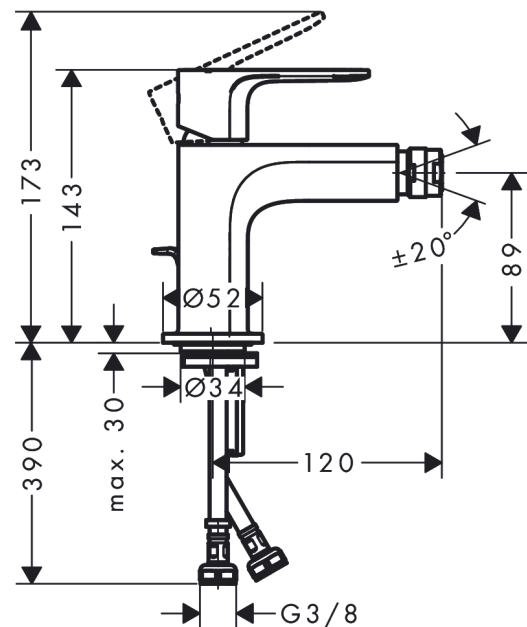

Rebris S
Miscelatore monocomando bidet con salterello in metallo
 Finitura: **Cromo** Cod.art. : **72212000**

Descrizione

Caratteristiche

- composto da: miscelatore monocomando bidet, set di scarico
- lunghezza bocca erogazione: 120 mm
- altezza bocca: 89 mm
- con bocca d'erogazione fissa
- rompigitto a giunto snodato
- tipo di getto: getto normale
- portata massima a 3 bar: 5 l/min
- cartuccia in ceramica
- limitatore della temperatura regolabile
- adatto per caldaie istantanee
- salterello G 1¼
- materiale set di scarico: metallo

Dettagli articolo

Prezzo escl. IVA 124,52 €

Tecnologia

Premi di design

Immagine prodotto

Disegno in scala

Rebris S

Miscelatore monocomando bidet con salterello in metallo

Finitura: **Cromo** Cod.art. : **72212000**

Diagramma di flusso

Rebris S
Miscelatore monocomando bidet con salterello in metallo
 Finitura: **Cromo** Cod.art. : **72212000**

Disegno esploso

Anno di produzione: >06/22

Rebris S

Miscelatore monocomando bidet con salterello in metallo

Finitura: **Cromo** Cod.art. : **72212000**

Lista delle parti di ricambio

Anno di produzione: >06/22

Pos.	Descrizione	Cod.art.	CP	C
1	manopola	94642000	-	1
2	tappino	95704000	-	1
3	vite a perno M6x10 DIN 916	96029000	-	1
4	cappuccio	98863000	-	1
5	ghiera di fissaggio	98864000	-	1
6	O-Ring 24x2	98388000	-	1
7	O-Ring 27x1,5	92527000	-	1
8	O-Ring 25x1,5	98146000	-	1
9	cartuccia completa	95973001	-	1
10	adattatore per cartuccia	98866000	-	1
11	O-Ring 23x2	98398000	-	1
12	snodo sferico	96050000	-	1
13	rompigetto M24x1 (5 l/min)	92372000	-	1
14	guarnizione Ø 42	98722000	-	1
15	set di fissaggio completo	96016000	-	1
16	vite M8 x 68	97736000	-	1
17	raccordo flessibile 450 mm M8x0,75 G3/8	97206000	-	1
18	O-Ring 6,6x1,6	93019000	-	1
19	asta salterello	96657000	-	1
a	cap scarichi	94139000	-	1