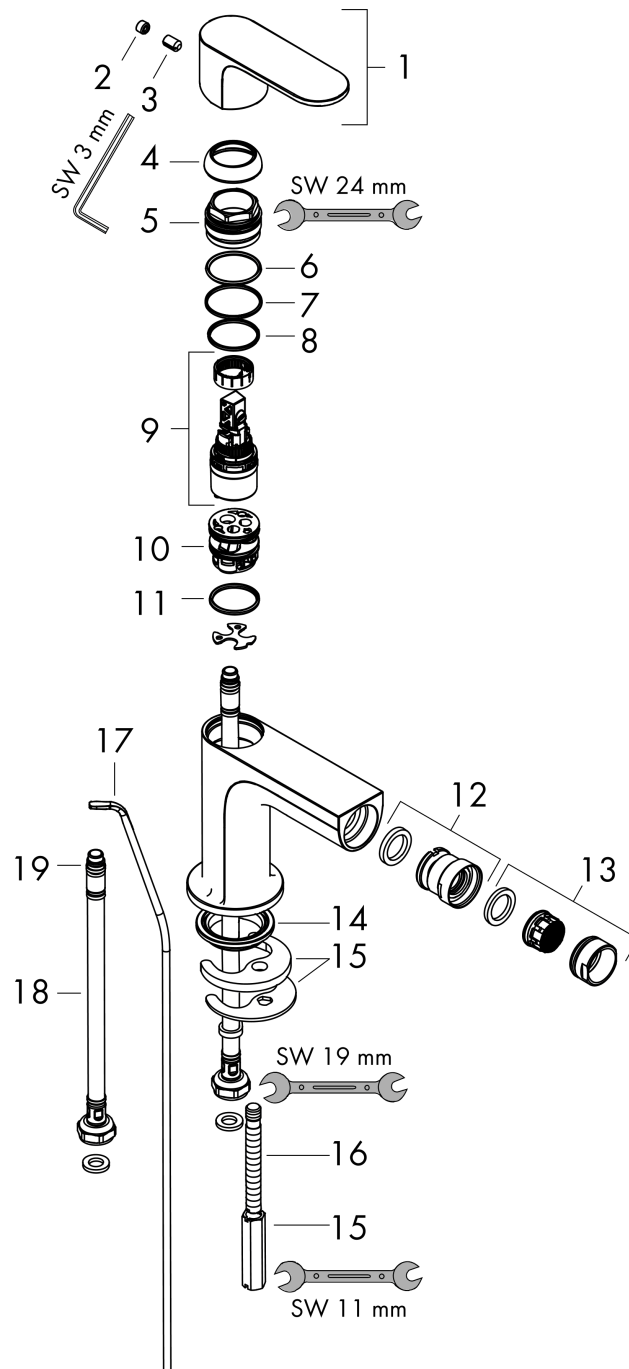

Rebris S
Miscelatore monocomando bidet con salterello in metallo
 Finitura: **Cromo** Cod.art. : **72212000**

Descrizione

Caratteristiche

- composto da: miscelatore monocomando bidet, set di scarico
- lunghezza bocca erogazione: 120 mm
- altezza bocca: 89 mm
- con bocca d'erogazione fissa
- rompigitto a giunto snodato
- tipo di getto: getto normale
- portata massima a 3 bar: 5 l/min
- cartuccia in ceramica
- limitatore della temperatura regolabile
- adatto per caldaie istantanee
- salterello G 1¼
- materiale set di scarico: metallo

Dettagli articolo

Prezzo escl. IVA 124,52 €

Tecnologia

Premi di design

Immagine prodotto

Disegno in scala

Rebris S

Miscelatore monocomando bidet con salterello in metallo

Finitura: **Cromo** Cod.art. : **72212000**

Diagramma di flusso

Rebris S
Miscelatore monocomando bidet con salterello in metallo
 Finitura: **Cromo** Cod.art. : **72212000**

Disegno esploso

Anno di produzione: >06/22

Rebris S

Miscelatore monocomando bidet con salterello in metallo

Finitura: **Cromo** Cod.art. : **72212000**

Lista delle parti di ricambio

Anno di produzione: >06/22

Pos.	Descrizione	Cod.art.	CP	C
1	manopola	94642000	-	1
2	tappino	95704000	-	1
3	vite a perno M6x10 DIN 916	96029000	-	1
4	cappuccio	98863000	-	1
5	ghiera di fissaggio	98864000	-	1
6	O-Ring 24x2	98388000	-	1
7	O-Ring 27x1,5	92527000	-	1
8	O-Ring 25x1,5	98146000	-	1
9	cartuccia completa	95973001	-	1
10	adattatore per cartuccia	98866000	-	1
11	O-Ring 23x2	98398000	-	1
12	snodo sferico	96050000	-	1
13	rompigetto M24x1 (5 l/min)	92372000	-	1
14	guarnizione Ø 42	98722000	-	1
15	set di fissaggio completo	96016000	-	1
16	vite M8 x 68	97736000	-	1
17	raccordo flessibile 450 mm M8x0,75 G3/8	97206000	-	1
18	O-Ring 6,6x1,6	93019000	-	1
19	asta salterello	96657000	-	1
a	cap scarichi	94139000	-	1