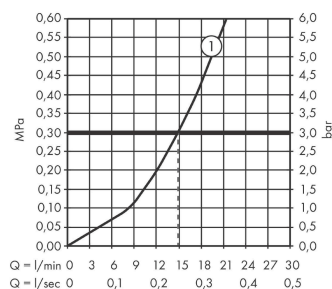

Diagramma di flusso