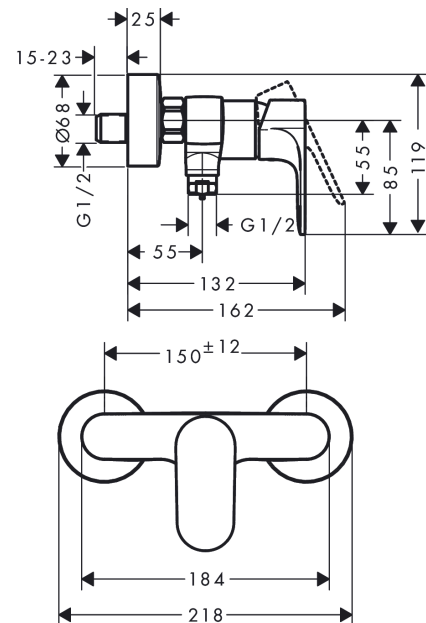

Rebris S
Miscelatore monocomando doccia da esterno
 Finitura: **Cromo** Cod.art. : **72640000**

Descrizione

Caratteristiche

- interasse: 150 mm ± 12 mm
- portata massima a 3 bar: 14,9 l/min
- portata doccetta a 3 bar: 14,9 l/min
- cartuccia in ceramica
- limitatore della temperatura regolabile
- valvola antiriflusso
- con isolante acustico
- raccordo tubo flessibile DN15

Diagramma di flusso

Rebris S
Miscelatore monocomando doccia da esterno
 Finitura: **Cromo** Cod.art. : **72640000**

Disegno esploso

Anno di produzione: >06/22

Rebris S

Miscelatore monocomando doccia da esterno

Finitura: **Cromo** Cod.art. : **72640000**

Lista delle parti di ricambio

Anno di produzione: >06/22

Pos.	Descrizione	Cod.art.	CP	C
1	manopola	94654000	-	1
2	tappino	96338000	-	1
3	cappuccio	97406000	-	1
4	ghiera di fissaggio	97977000	-	1
5	O-Ring 32x2	98193000	-	1
6	O-Ring 33x1,5	98164000	-	1
7	cartuccia completa	92730000	-	1
8	avvitare di sicurezza	95140000	-	1
9	guarnizione	95008000	-	1
10	raccordo curvo	96044000	-	1
11	O-Ring 14x2	98129000	-	1
12	set di valvola antiriflusso DW 15	94074000	-	1
13	set di ghiera di fissaggio	96157000	-	1
14	raccordo a vite	97220000	-	1
15	O-Ring 15x2	98163000	-	1
16	filtrino	96922000	-	1
17	copertura Ø 68 mm	96467000	-	1
18	set di raccordi eccentrici (±12 mm)	94140000	-	1
19	sorbente acustico	96429000	-	1