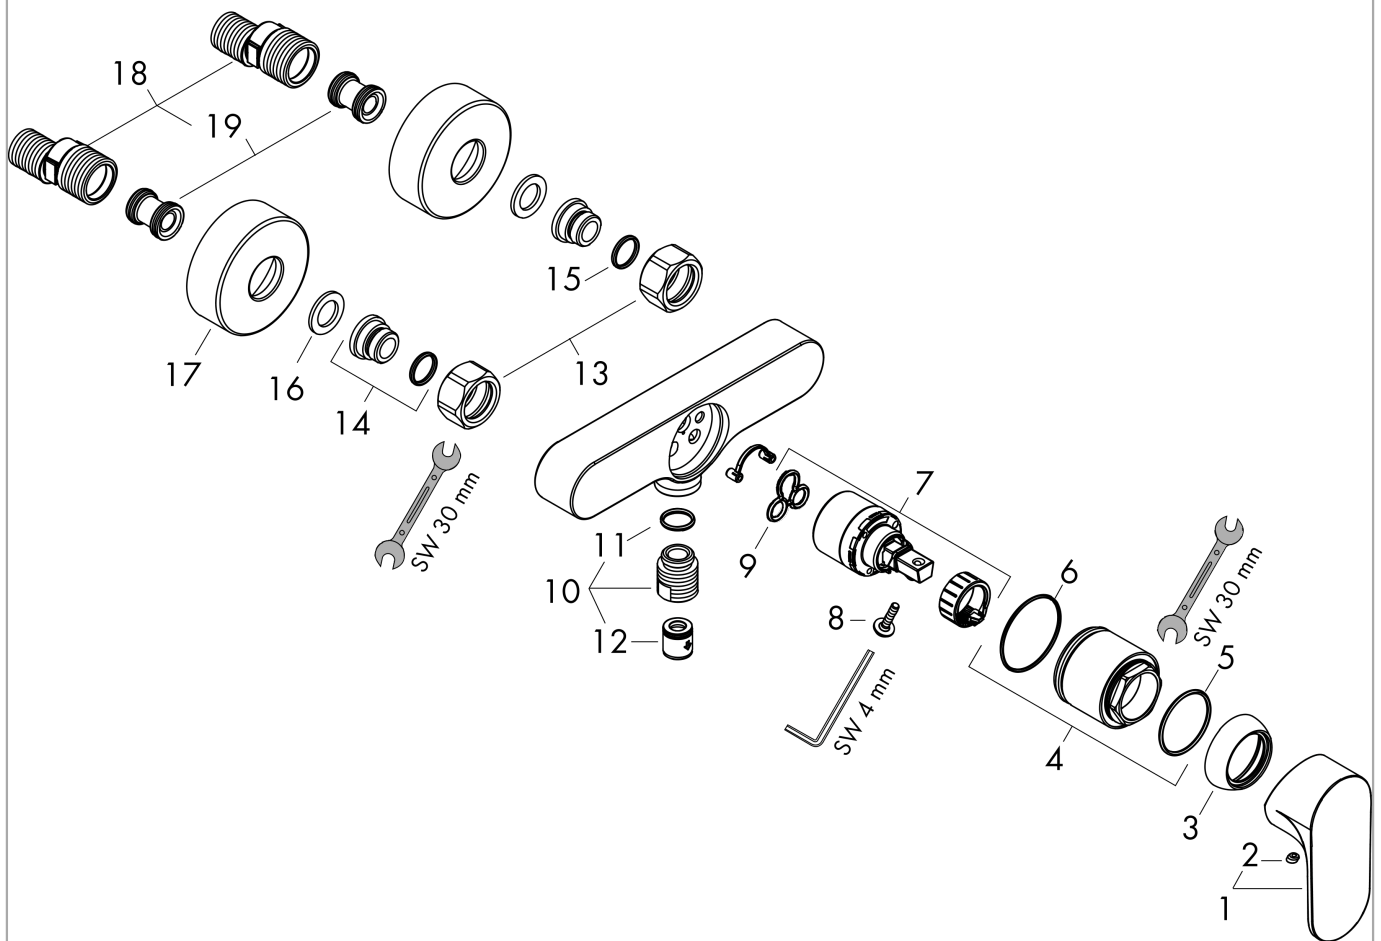

Rebris S
Miscelatore monocomando doccia da esterno
 Finitura: **Cromo** Cod.art. : **72640000**

Descrizione

Caratteristiche

- interasse: 150 mm ± 12 mm
- portata massima a 3 bar: 14,9 l/min
- portata doccetta a 3 bar: 14,9 l/min
- cartuccia in ceramica
- limitatore della temperatura regolabile
- valvola antiriflusso
- con isolante acustico
- raccordo tubo flessibile DN15

Diagramma di flusso

Rebris S
Miscelatore monocomando doccia da esterno
 Finitura: **Cromo** Cod.art. : **72640000**

Disegno esploso

Anno di produzione: >06/22

Rebris S

Miscelatore monocomando doccia da esterno

Finitura: **Cromo** Cod.art. : **72640000**

Lista delle parti di ricambio

Anno di produzione: >06/22

Pos.	Descrizione	Cod.art.	CP	C
1	manopola	94654000	-	1
2	tappino	96338000	-	1
3	cappuccio	97406000	-	1
4	ghiera di fissaggio	97977000	-	1
5	O-Ring 32x2	98193000	-	1
6	O-Ring 33x1,5	98164000	-	1
7	cartuccia completa	92730000	-	1
8	avvitare di sicurezza	95140000	-	1
9	guarnizione	95008000	-	1
10	raccordo curvo	96044000	-	1
11	O-Ring 14x2	98129000	-	1
12	set di valvola antiriflusso DW 15	94074000	-	1
13	set di ghiera di fissaggio	96157000	-	1
14	raccordo a vite	97220000	-	1
15	O-Ring 15x2	98163000	-	1
16	filtrino	96922000	-	1
17	copertura Ø 68 mm	96467000	-	1
18	set di raccordi eccentrici (±12 mm)	94140000	-	1
19	sorbente acustico	96429000	-	1