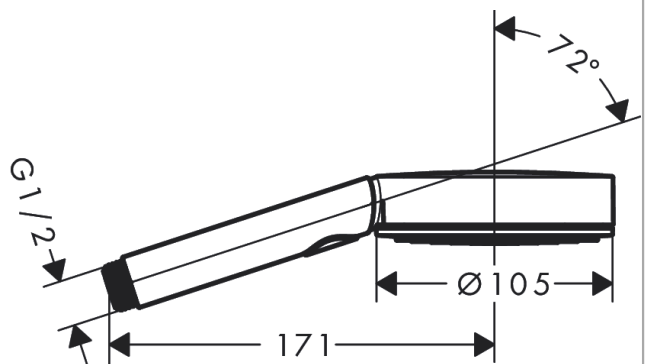

Pulsify Select S
Doccetta 105 3jet Relax EcoSmart
 Finitura: **Cromo** Cod.art. : **24111000**

Descrizione

Caratteristiche

- dimensione soffione: 105 mm
- tipo di getto: PowderRain, IntenseRain, getto Massage
- comoda scelta del getto con il pulsante Select
- portata massima a 3 bar: 8,2 l/min
- raccordo filettato G $\frac{1}{2}$
- adatto per caldaie istantanee

Dettagli articolo

Prezzo escl. IVA 41,58 €

Tecnologia

Premi di design

reddot winner 2021

Immagine prodotto

Disegno in scala

Pulsify Select S
Doccetta 105 3jet Relax EcoSmart
 Finitura: **Cromo** Cod.art. : **24111000**

Diagramma di flusso

I valori di consumo sono stati misurati nella pratica con le armature appartenenti (Termostato/Miscelatore/Valvola sotto-intonaco).

Pulsify Select S
Doccetta 105 3jet Relax EcoSmart
 Finitura: **Cromo** Cod.art. : **24111000**

Disegno esploso

Anno di produzione: >06/21

Pulsify Select S
Doccetta 105 3jet Relax EcoSmart
 Finitura: **Cromo** Cod.art. : **24111000**

Lista delle parti di ricambio

Anno di produzione: >06/21

Pos.	Descrizione	Cod.art.	CP	C
1	filtro	92672000	-	1
2	guarnizione	98058000	-	1