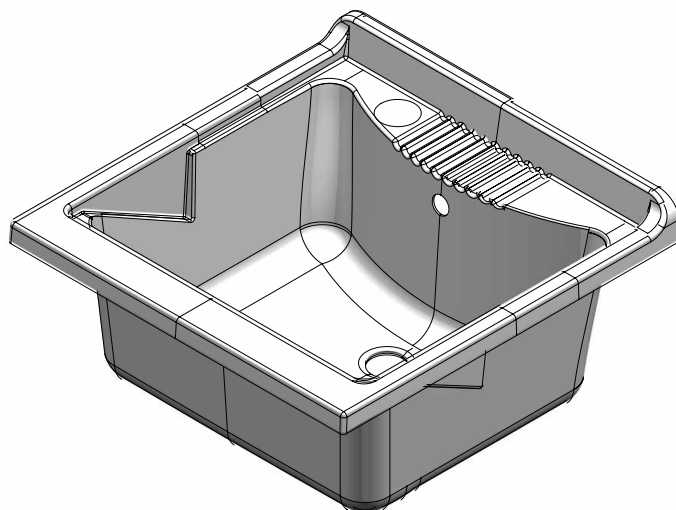

Junior

Art. 9007

Art. 9007K **KIT**

Campo di applicazione

Installazione interna o esterna

Field of application

Internal or external installation

Caratteristiche

Mobile: Resina plastica resistente all'acqua

Maniglie: Cromate

Vasca: Materiale plastico, forabile per installazione rubinetto

Asse: Resina plastica

Scarico: Sifone autopulente con attacco lavatrice, piletta, tappo e troppopieno

Piedini: Regolabili in altezza, 15 mm

Features

Furniture: Plastic material water-proof

Handles: Chromed

Basin: Plastic material, it can be punched to install the faucet

Washing board: Plastic resin

Drain: Self-cleaning siphon with washing-machine coupling, drain, plug and overflow

Feet: Adjustable height, 15 mm

Art. 2031

Vasca in resina speciale 60x60 cm
Plastic basin 60x60 cm

Dimensioni (mm)- Dimensions (mm)