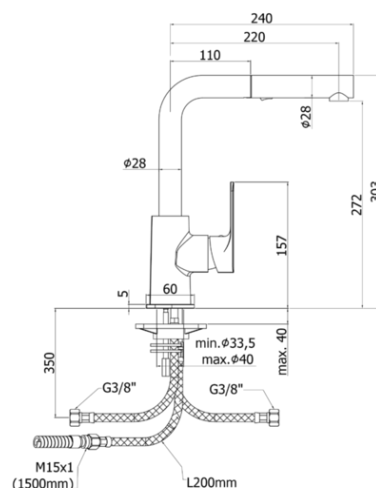

sly

DESCRIZIONE | DESCRIPTION

- Miscelatore lavello monoforo con canna orientabile completo di:
- set 2 flessibili inox 3/8" G
- 1 flessibile inox M15x1
- 1 flessibile nylon 1/2" G x M15x1 L.1500mm con peso ecologico
- One-hole sink mixer with swivelling spout complete with:
- set of 2 stainless steel hoses 3/8" G
- 1 stainless steel hose M15x1
- 1/2"-M15x1 / L.1500mm nylon hose with ecological weight

FINITURE | FINISHES

SY 285
CR- Cromo | Chrome

ARTICOLO | ARTICLE

- SY 285..**
- con doccia estraibile (2 getti) in ABS
 - with (two-spray) ABS pull out hand-shower

RAPPORTO PROVA PORTATA | FLOW RATE REPORT

		Pressione / Pressure (bar)									
		Uscita outlet									
		0,5	1	1.5	2	2.5	3	3.5	4	4.5	5
Portata / Flow rate (l / min)	getto normale - normal jet	2.73	4.18	5.25	6.12	6.92	7.57	8.26	8.88	9.42	9.95
	getto pioggia - rain jet	2.52	3.84	4.86	5.67	6.44	7.09	7.72	8.3	8.82	9.28

DOCUMENTI TECNICI | TECHNICAL DOCUMENTS

DIAGRAMMA PORTATA 1

ISTRUZIONI INSTALLAZIONE

ESPLOSO RICAMBI SY 285

Sito Web