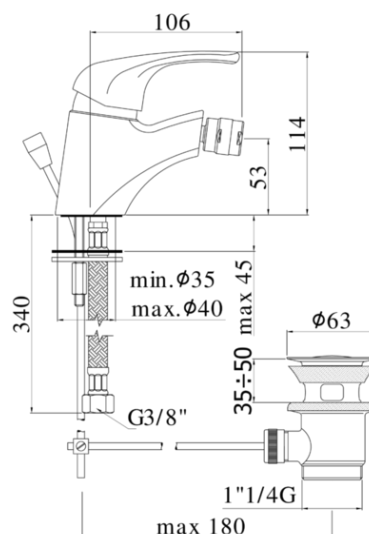

nettuno due

DESCRIZIONE | DESCRIPTION

- Miscelatore bidet completo di:
- con snodo e aeratore M24x1
- set 2 flessibili inox 3/8"G
- Bidet mixer complete with:
- with swivel joint and aerator M24x1
- set of 2 stainless steel hoses 3/8"G

ND 130..

- con scarico automatico 1"G
- with 1"G pop up waste

RAPPORTO PROVA PORTATA | FLOW RATE REPORT

	Uscita outlet	Pressione / Pressure (bar)									
		0,5	1	1.5	2	2.5	3	3.5	4	4.5	5
Portata / Flow rate (l / min)		7.42	10.25	12.64	14.59	16.3	17.92	19.39	20.8	22.15	23.38